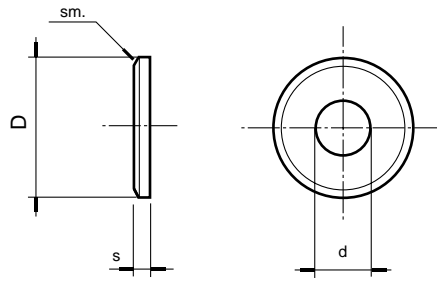

## NYLON

Code	ØM	d	D	s	Sm x 45°
390120404	M4	4.30	12	0.8	0.2
390120505	M5	5.30	15	1	0.2
390130606	M6	6.30	12.5	1.6	0.5
390180606	M6 L.	6.30	18	1.6	0.5
390180808	M8	8.30	17	1.6	0.5