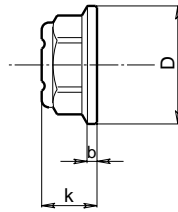

# Mutter m.Scheibe Selbstsichernd

AI 7075

Code	d	K	b	s	D
208100804	M8 x 1.25	9.0	1.5	13	17
208101004	M10 x 1.25	10.5	2.0	17	22
208101005	M10 x 1.50	10.5	2.0	17	22

## AI 7075 Artikelnummer SYSTEM

0 00 0 00 00 0

**TYPE**  
2 Mutter

**Ausführung**  
08 m. Scheibe Selbstsichernd Nylon-Stop

**MATERIAL**  
2 AI 7075

**GEWINDE**

**FARBE**  
B Blue  
R Red  
G Gold  
S Silver  
K Black