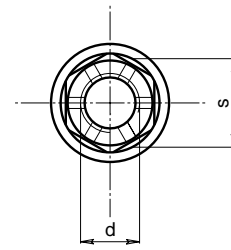

# Mutter m.Scheibe Selbstsichernd

AI 7075

Code	d	K	b	s	D
208100804	M8 x 1.25	9.0	1.5	13	17
208101004	M10 x 1.25	10.5	2.0	17	22
208101005	M10 x 1.50	10.5	2.0	17	22

## AI 7075 Artikelnummer SYSTEM

0 00 0 00 00 0

**TYPE**  
2 Mutter

**Ausführung**  
08 m. Scheibe Selbstsichernd Nylon-Stop

**MATERIAL**  
2 AI 7075

**GEWINDE**

**FARBE**  
B Blue  
R Red  
G Gold  
S Silver  
K Black